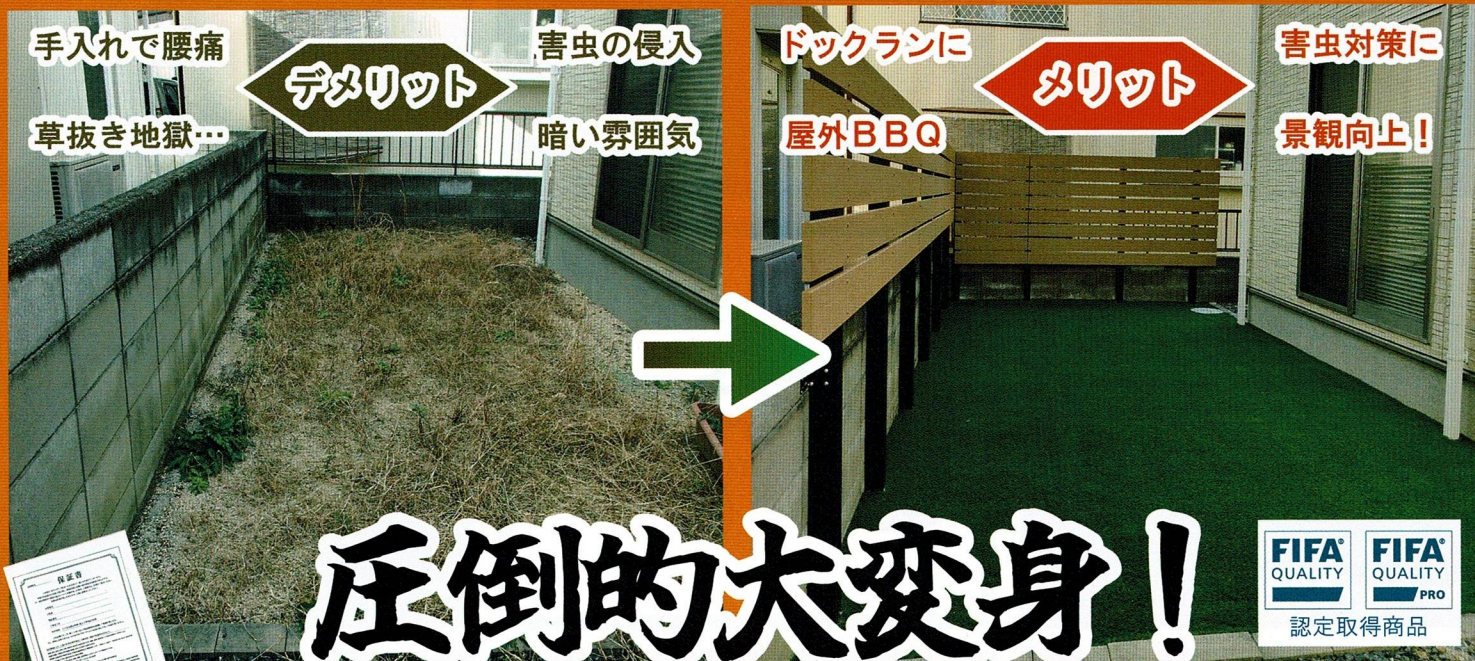

戸建て施工数全国 NO.1

人工芝専門店

芝キング

SHIBA KING OKAYAMA

全国 40 拠点で展開中!

専門店だから実現できる安心の技術と価格
ローコストで最高品質の芝をお届けします。

※ 岡山県内 年間100軒以上施工実績あり

芝キングターフは一般流通品ではございません。芝キングが開発、生産する最高品質の商品です。

耐久性・抗菌性証明書、防災認定取得、変退色 4-5 級取得

【業界初 10 年保証書発行】 もう **草抜き** の必要はありません!

芝キング岡山 人工芝展示場

実際見た目・感触を体験いただけます!

他商品との比較も可能。ご来店後の出張御見積りも
もちろん無料! 特大サンプルもプレゼントいたします。

ご来店の際はお気軽にお問合せくださいませ!!

芝キング

SHIBA KING
芝キング岡山