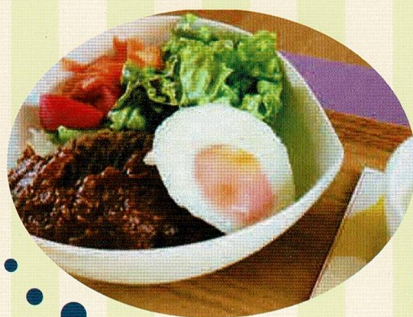

リニューアルオープン

7/1 [Sat] OPEN!

6/24.25
プレオープン

ご来店時に
限定粗品プレゼント

スタッフ募集!

TAKE OUT OK!

CAFÉ
FRAIS

| カフェ・フレ |