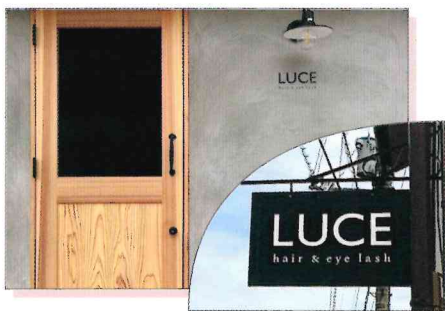

ACCESS アクセス